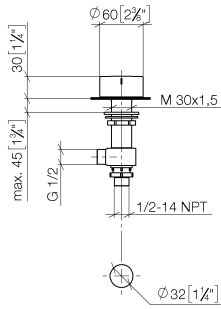

Deck valve anti-clockwise closing hot - Brushed Dark Platinum

CL.1

20 000 741

- hole diameter 32 mm
- handle Ø 60mm
- without rosette
- with hot marking

Fits: CL.1, CYO

	Brushed Dark Platinum	20 000 741-99
	Chrome	20 000 741-00
	Brushed Platinum	20 000 741-06
	Dark Chrome	20 000 741-19
	Brushed Durabronze (23kt Gold)	20 000 741-28
	Matte Black	20 000 741-33
	Brushed Champagne (22kt Gold)	20 000 741-46
	Champagne (22kt Gold)	20 000 741-47

20 000 741

mm [inches]

Flow rate chart

Certificates

WRAS\_2103001.      LGA\_28688.      IAPMO\_4976 (4).

20 000 741

Parts for other finishes can be found here: [Chrome](#)

**Spare parts list**

No.	Item Number	Name	Quantity used	Delivery time
1	09 20 74 006-99	handle ( hot )	1	30
2	90 31 11 007 00 90	pin	1	2
3	09 27 74 003-99	rosette	1	30
4	90 14 10 060 00 90	seal	1	2
5	90 14 15 020 03 90	ring	1	2
6	90 23 30 023 00 90	nut	1	2
7	09 29 06 107-00	spindle	1	10
8	90 90 03 132 00 90	top	1	2
9	04 17 11 058 32 90	side panel	1	2
10	04 23 10 032 78 90	fixing set	1	2
11	04 17 11 023 10 90	distributor	1	2
12	09 30 11 059 90	disc	1	2
13	09 23 10 012 90	nut	1	2