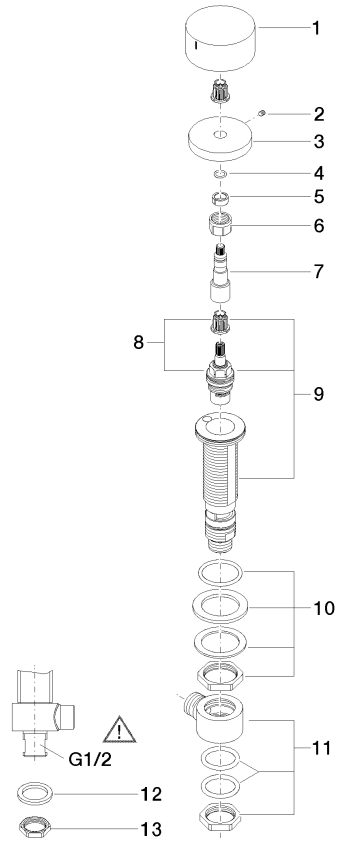

Deck valve anti-clockwise closing hot - Brushed Dark Platinum

CL.1

20 000 741

- hole diameter 32 mm
- handle Ø 60mm
- without rosette
- with hot marking

Fits: CL.1, CYO

	Brushed Dark Platinum	20 000 741-99
	Chrome	20 000 741-00
	Brushed Platinum	20 000 741-06
	Dark Chrome	20 000 741-19
	Brushed Durabronze (23kt Gold)	20 000 741-28
	Matte Black	20 000 741-33
	Brushed Champagne (22kt Gold)	20 000 741-46
	Champagne (22kt Gold)	20 000 741-47

20 000 741

mm [inches]

Flow rate chart

Certificates

WRAS\_2103001.      LGA\_28688.      IAPMO\_4976 (4).

20 000 741

Parts for other finishes can be found here: [Chrome](#)

**Spare parts list**

No.	Item Number	Name	Quantity used	Delivery time
1	09 20 74 006-99	handle ( hot )	1	30
2	90 31 11 007 00 90	pin	1	2
3	09 27 74 003-99	rosette	1	30
4	90 14 10 060 00 90	seal	1	2
5	90 14 15 020 03 90	ring	1	2
6	90 23 30 023 00 90	nut	1	2
7	09 29 06 107-00	spindle	1	10
8	90 90 03 132 00 90	top	1	2
9	04 17 11 058 32 90	side panel	1	2
10	04 23 10 032 78 90	fixing set	1	2
11	04 17 11 023 10 90	distributor	1	2
12	09 30 11 059 90	disc	1	2
13	09 23 10 012 90	nut	1	2